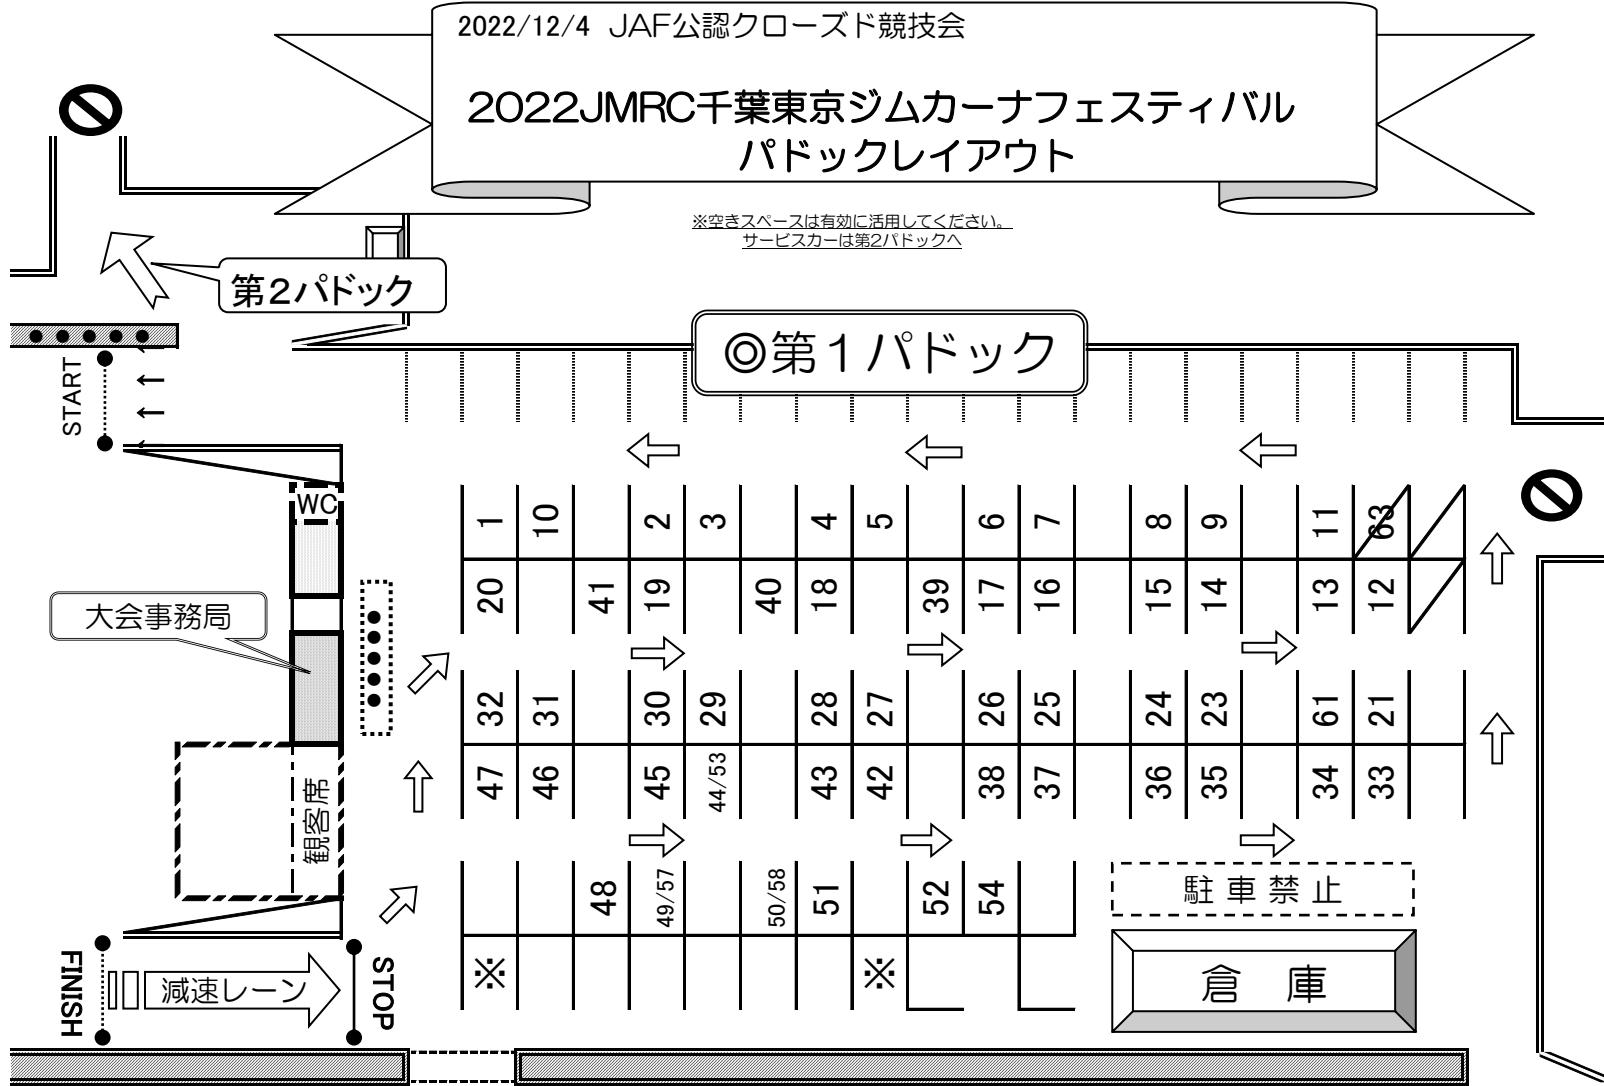

2022/12/4 JAF公認クローズド競技会

2022JMRC千葉東京ジムカーナフェスティバル パドックレイアウト

※空きスペースは有効に活用してください。
サービスカーは第2パドックへ

2022/12/4 JAF公認クローズド競技会

2022JMRC千葉東京ジムカーナフェスティバル パドックレイアウト

◎第2パドック

第1パドック

START

第二パドックは陥没箇所などあるため、
空いている場所で移動は自由です。

サービスカー
はこちら

積載車用
スペース

※ ※ ※ ※ ※ ※