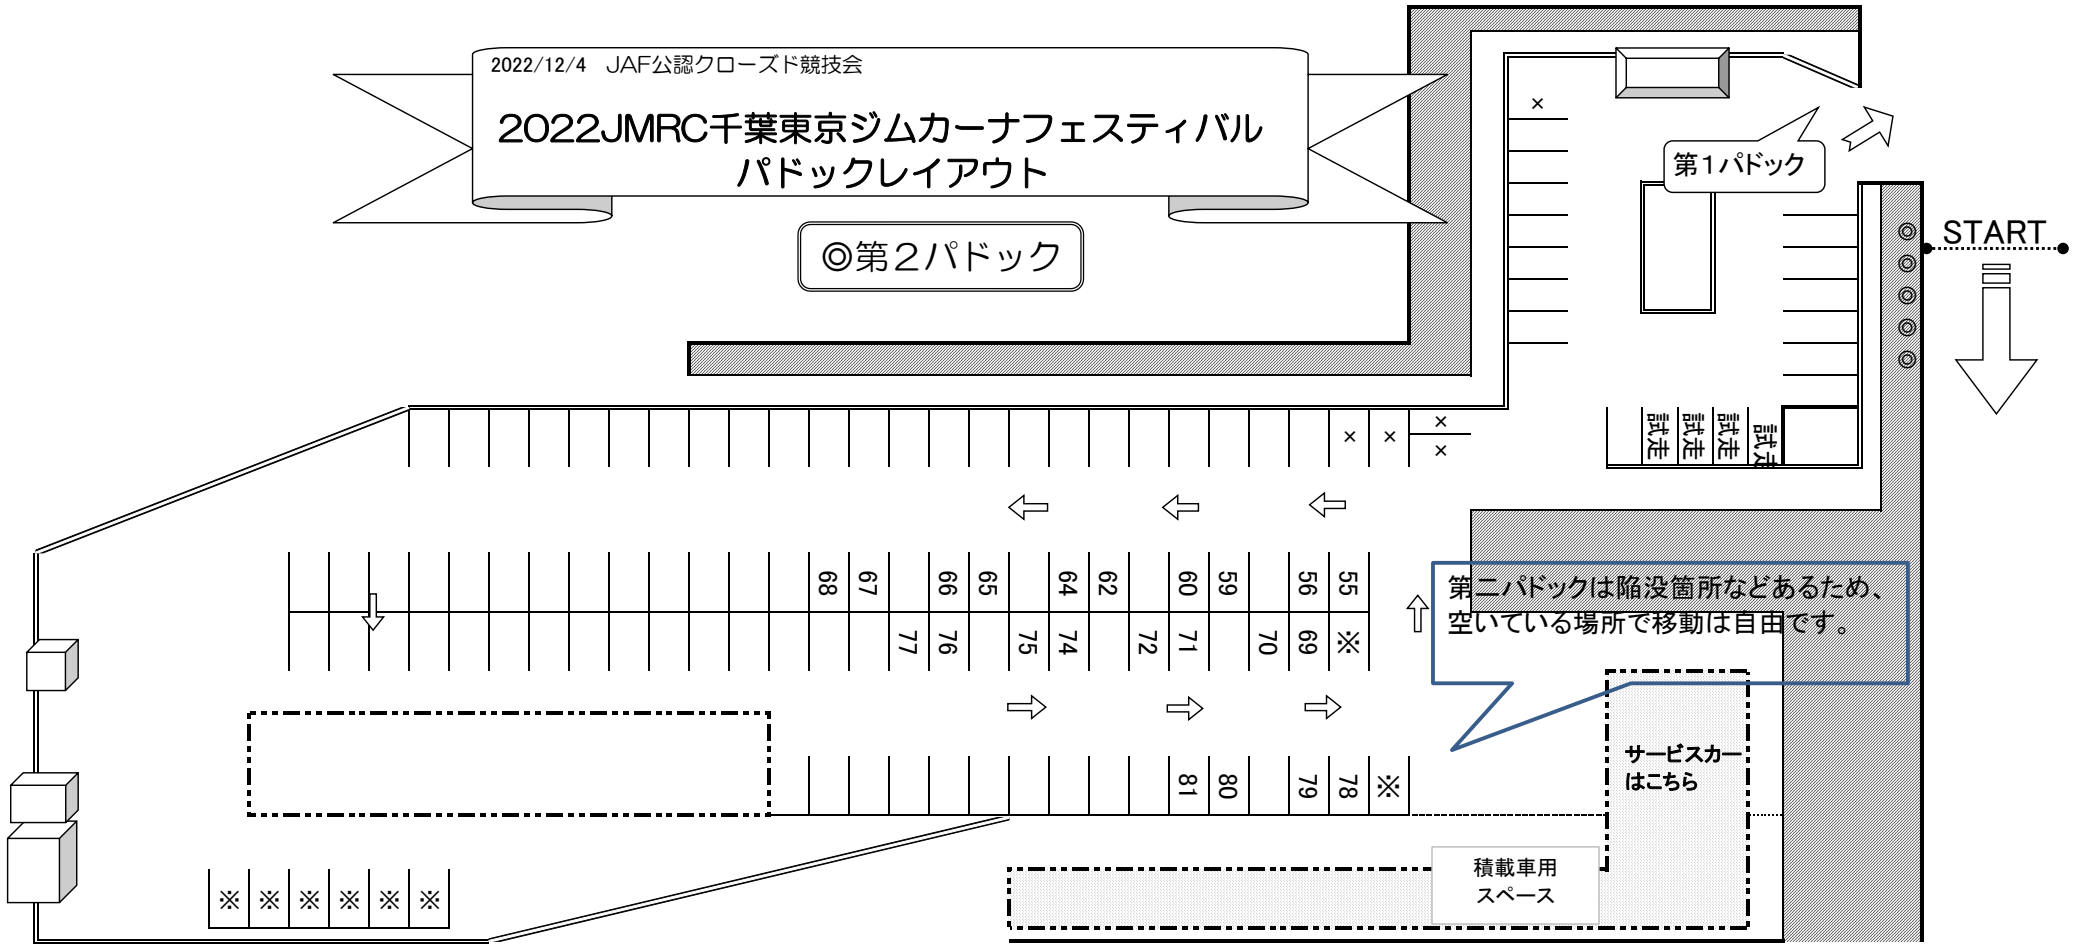

2022/12/4 JAF公認クローズド競技会

2022JMRC千葉東京ジムカーナフェスティバル パドックレイアウト

※空きスペースは有効に活用してください。
サービスカーは第2パドックへ

2022/12/4 JAF公認クローズド競技会

2022JMRC千葉東京ジムカーナフェスティバル パドックレイアウト

◎第2パドック

第1パドック

START

第二パドックは陥没箇所などあるため、
空いている場所で移動は自由です。

サービスカー
はこちら

積載車用
スペース

※ ※ ※ ※ ※ ※