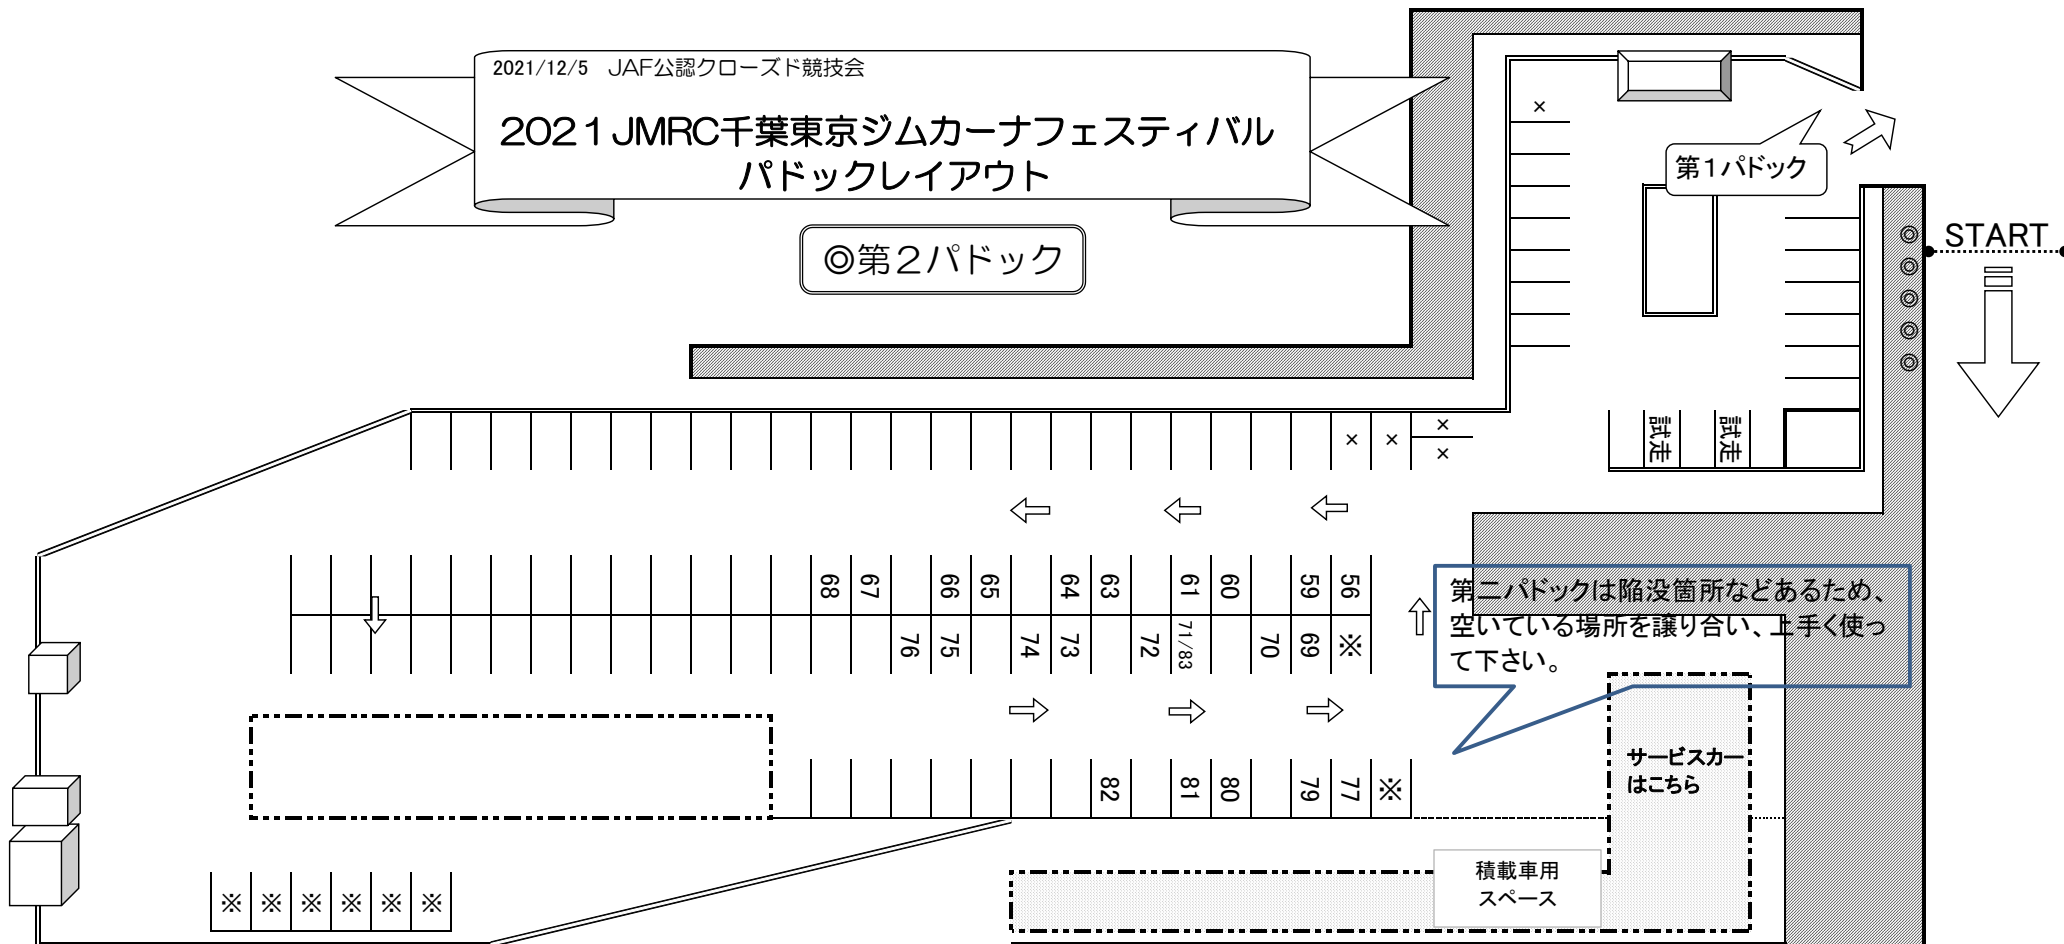

# 2021 JMRC千葉東京ジムカーナフェスティバル パドックレイアウト

◎第2パドック

第1パドック

START

第2パドックは陥没箇所などあるため、  
空いている場所を譲り合い、上手く使っ  
て下さい。

サービスカー  
はこちら

積載車用  
スペース

※ ※ ※ ※ ※ ※