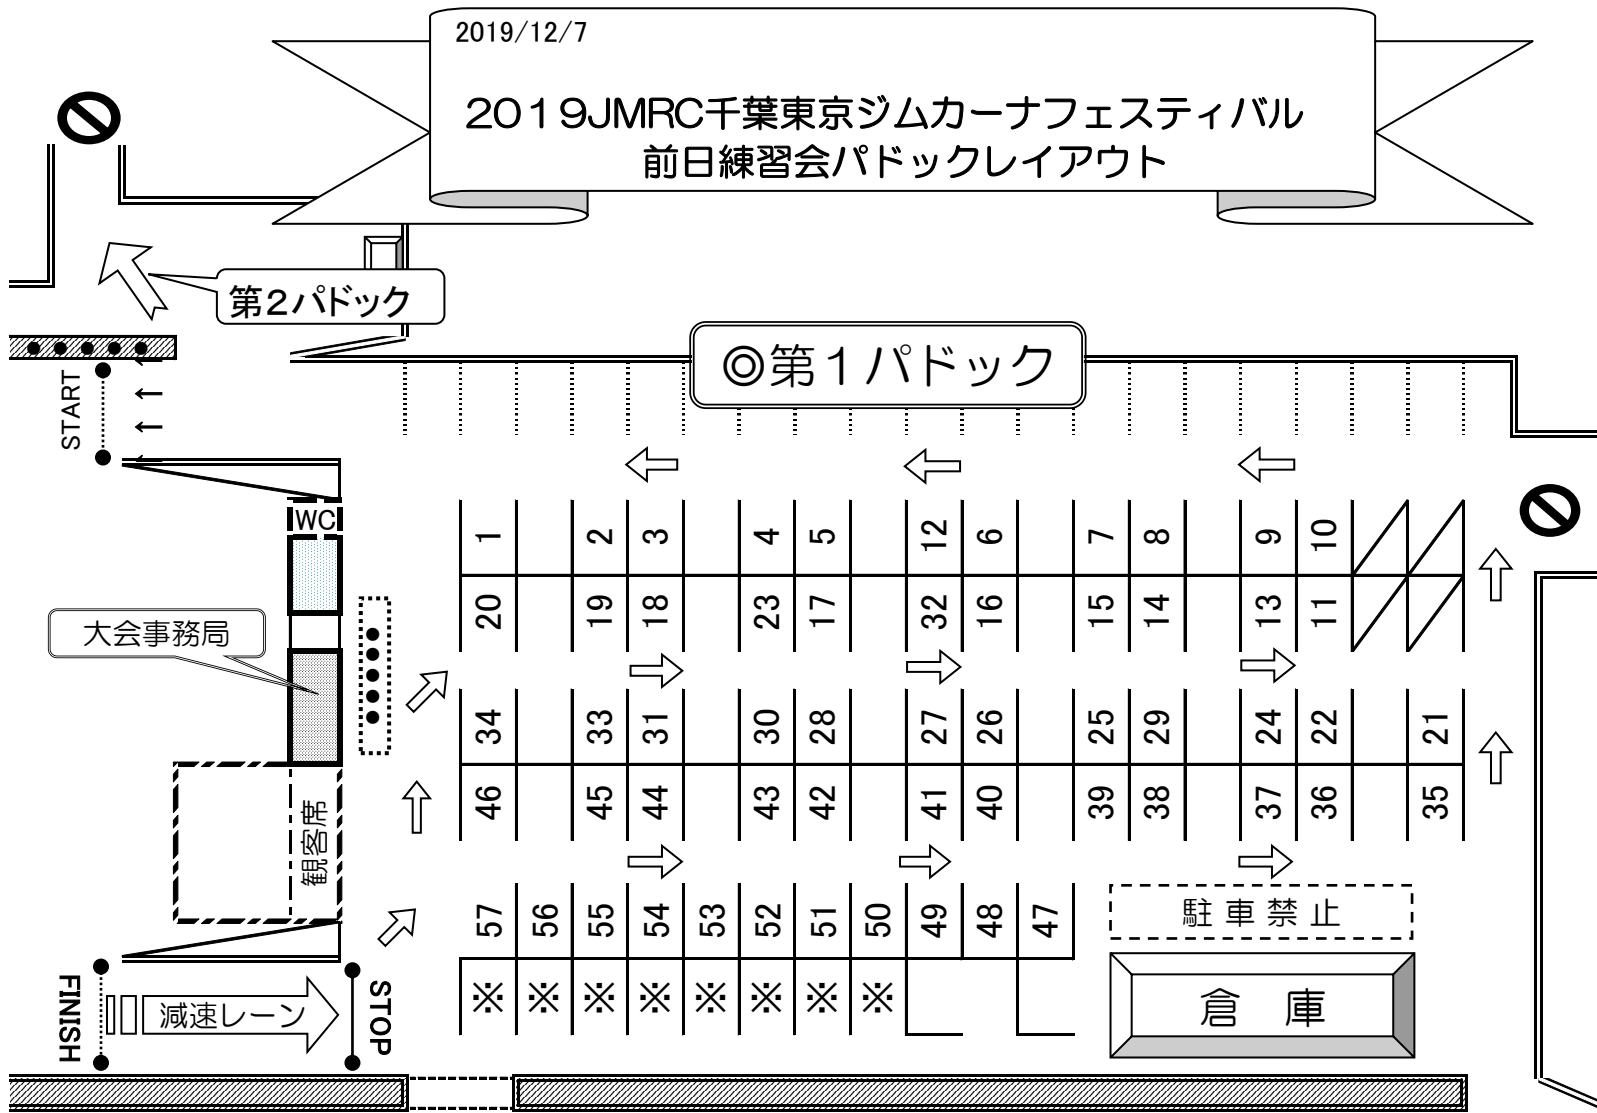

2019/12/7

2019JMRC千葉東京ジムカーナフェスティバル 前日練習会パドックレイアウト

第2パドック

◎第1パドック

大会事務局

WC

観客席

FINISH

減速レーン

STOP

駐車禁止

倉庫

1	2	3	4	5	12	6	7	8	9	10	
20	19	18	23	17	32	16	15	14	13	11	
34	33	31	30	28	27	26	25	29	24	22	21
46	45	44	43	42	41	40	39	38	37	36	35
57	56	55	54	53	52	51	50	49	48	47	
※	※	※	※	※	※	※	※				