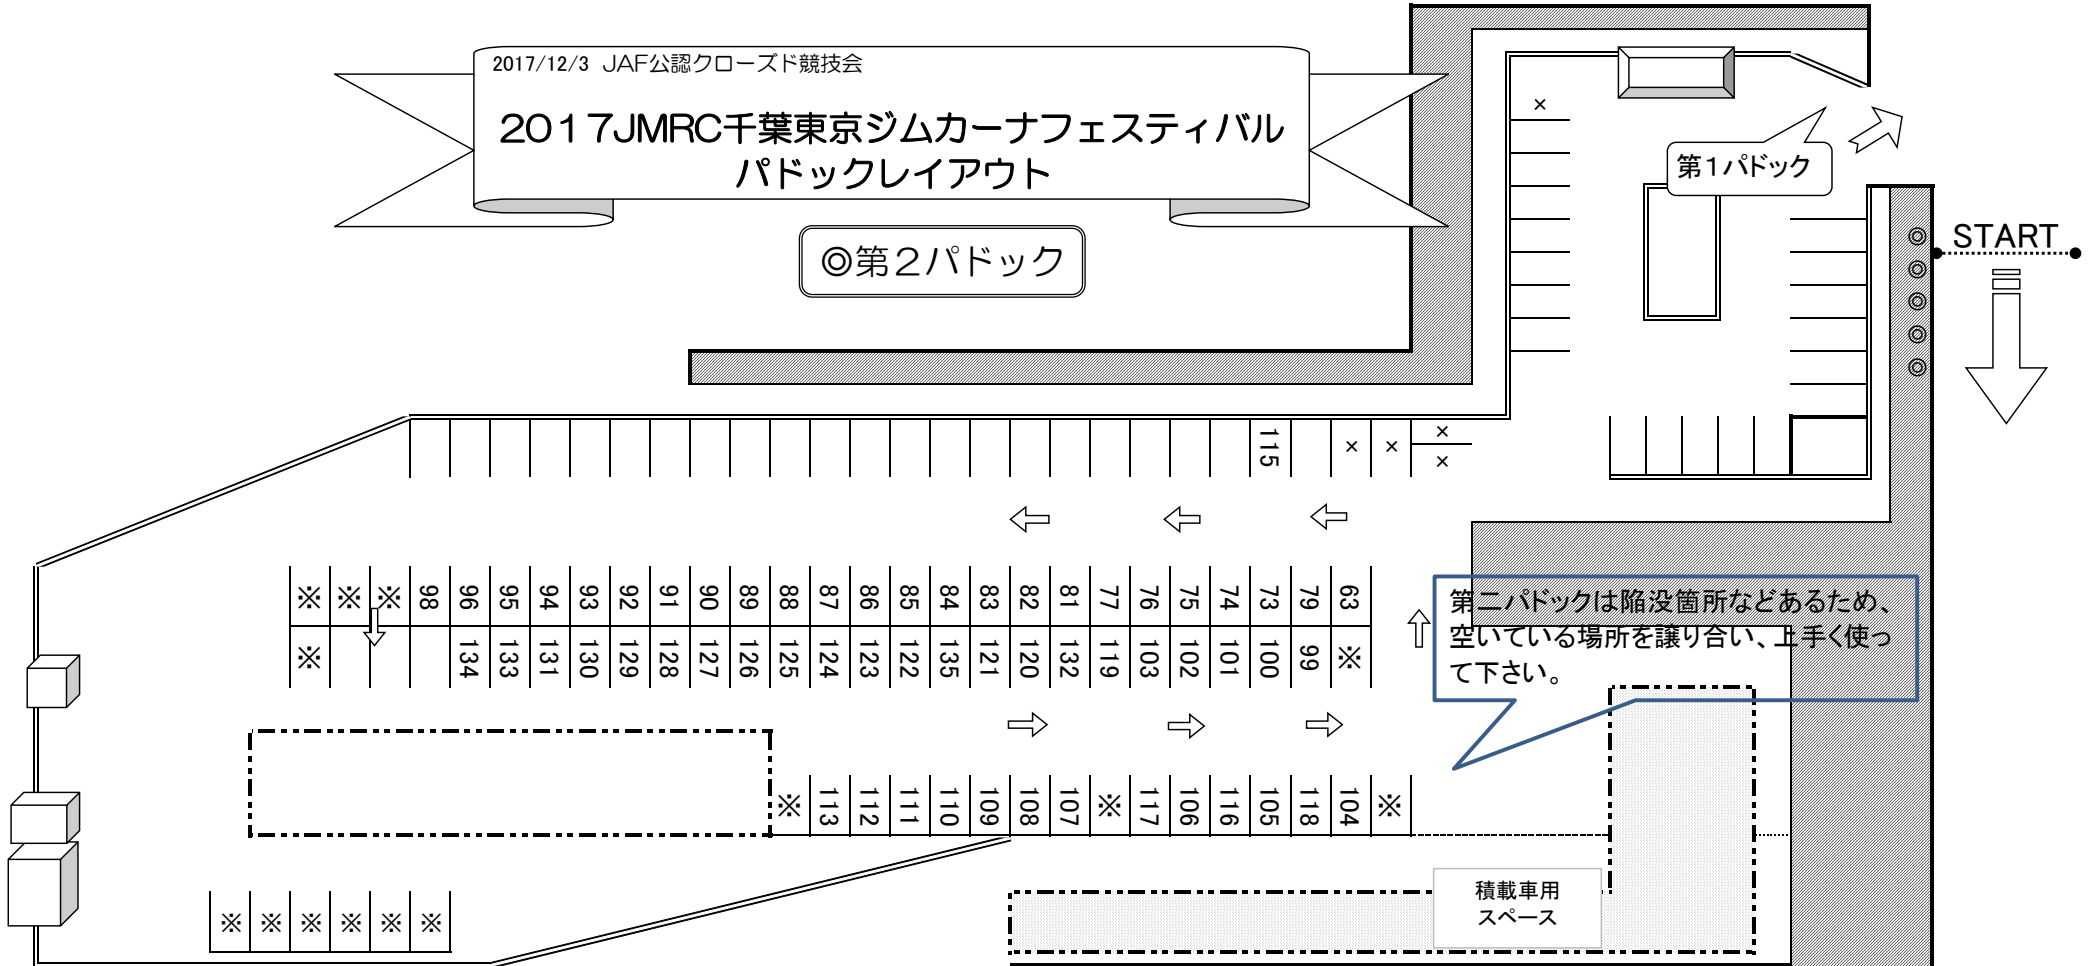

# 2017JMRC千葉東京ジムカーナフェスティバル パドックレイアウト

◎第2パドック

第1パドック

START

第二パドックは陥没箇所などあるため、  
空いている場所を譲り合い、上手く使っ  
て下さい。

積載車用  
スペース